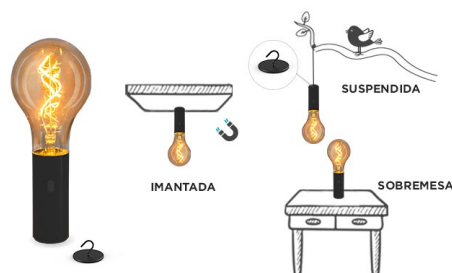

**COLOR DURADERO**  
LONG-LASTING COLOR

**IRROMPIBLE**  
UNBREAKABLE

Medidas del producto (cm) / Dimensions (cm):

Packaging: ø13,2 x 22,5cm

MODOS DE USO DE  
BOMBILLA PORTÁTIL RECARGABLE EDY

Material principal: PVC/PC